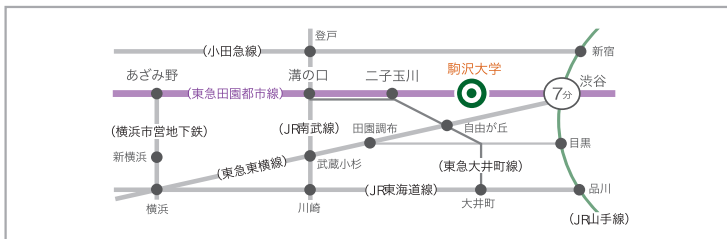

電車のご案内

東急田園都市線「渋谷」駅から
「駒沢大学」駅まで約7分

※所要時間には乗り換え時間・待ち時間は含まれません。

お問い合わせ

ヒルデモア／ヒュッテ入居相談室 0120-775-727 (年末年始を除く)
(毎日9～18時)

東京海上日動ベターライフサービス株式会社 ホームページはこちらからご覧ください。