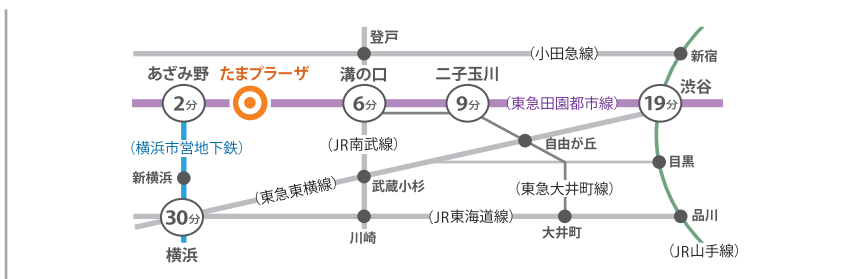

所在地

〒216-0011 神奈川県川崎市宮前区犬蔵 2-34-7
Tel. 044-978-6300

電車・徒歩でお越しの方

東急田園都市線「たまプラーザ」駅北口より
上り坂を含め徒歩約13分(約970m)

※タクシーご利用の際は、駅南口タクシー
のりばからご乗車ください。

- 徒歩
- ← - - - にお車
- ヒルデモア看板

お車でのお越しの方

東名高速道路「川崎IC」より約3分(約1.3km)

電車のご案内

- (1) 東急田園都市線「渋谷」駅から
「たまプラーザ」駅まで約19分(急行利用の場合)
- (2) 横浜市営地下鉄「横浜」駅から
「あざみ野」駅まで約28分 同駅で東急田園都市
線に乗り換え「たまプラーザ」駅まで約2分

※所要時間には乗換え時間・待ち時間は含まれません。