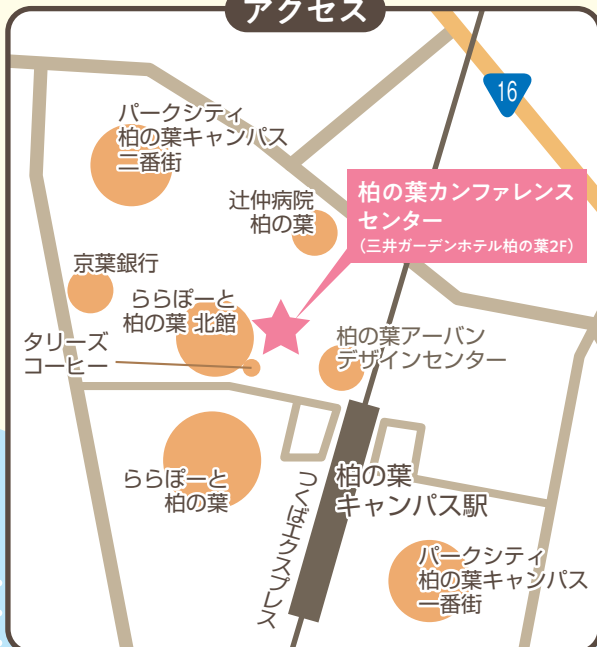

介護

就職の可能性を広げよう!

障害福祉

柏市

福祉のしごと 相談会

2023

参加
無料

キッズ
スペース
用意

年齢・
経験
不問

10/21(土)
13:00~16:00

市内41法人
が出展!!

柏の葉カンファレンスセンター

つくばエクスプレス 柏の葉キャンパス駅 西口より徒歩2分

雇用保険受給中のかたは求職活動実績になります!

アクセス

主催 柏市介護サービス事業者協議会・柏市